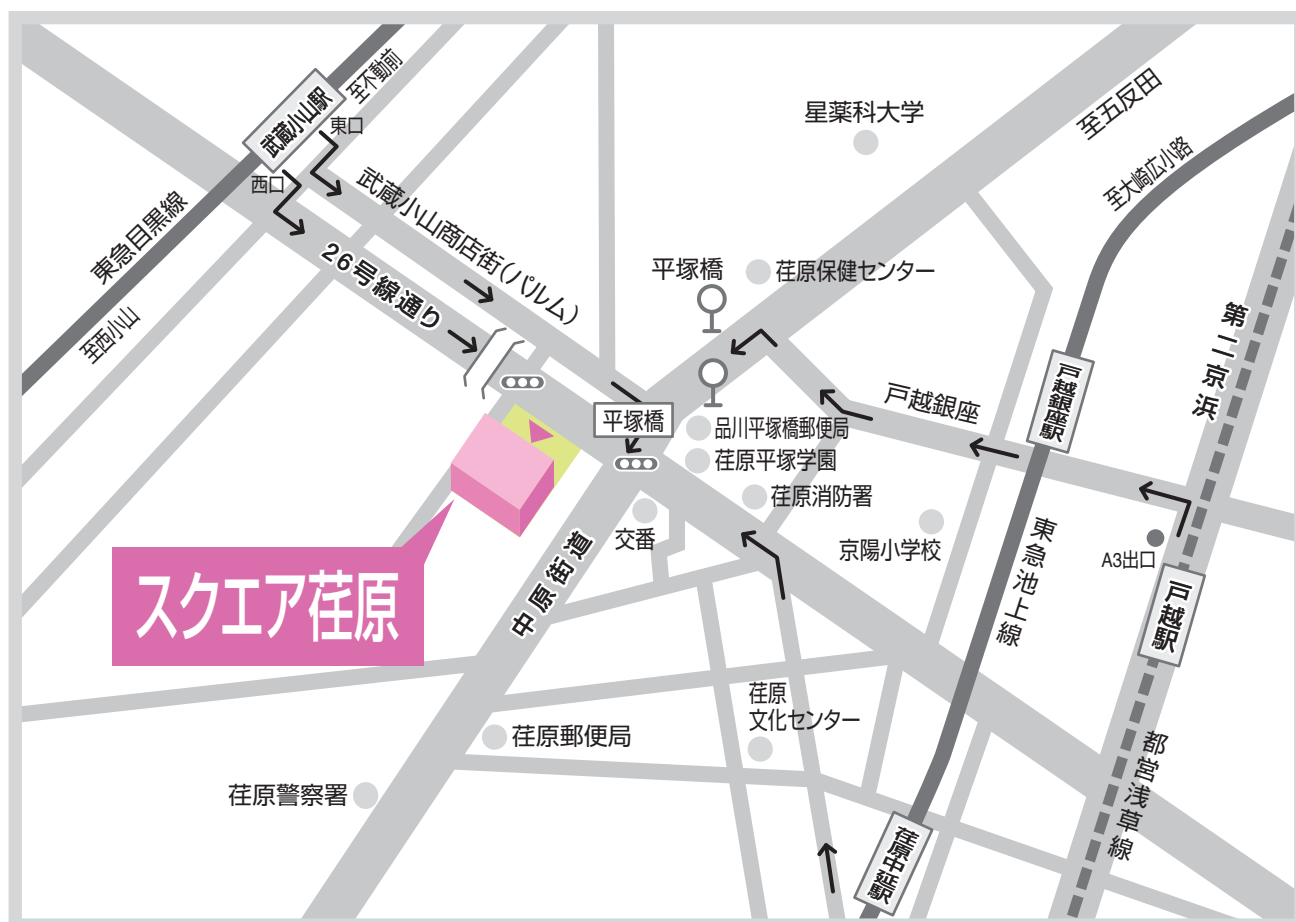

スクエア荏原ご案内

〈交通のご案内〉

- ◆ 東急目黒線武蔵小山駅・東急池上線戸越銀座駅・荏原中延駅 徒歩10分／都営浅草線戸越駅(A3出口) 徒歩12分
- ◆ 東急バス 五反田駅西口8番のりば「世田谷区民会館」行「平塚橋」下車徒歩 5分

※駐車場は駐車台数が20台・自転車の駐輪台数が86台・バイクの駐輪台数が7台と限られているため、土・日・祝日は特に混雑が予想されます。なるべく電車・バスをご利用ください。

※会館周辺道路は狭いため、近隣にご迷惑となりますので駐停車ができません。ご注意ください。

※駐車料金(24時間利用可能) / 車 30分:200円、自転車 180分:100円、バイク 60分:200円

〈お問い合わせ〉

◆ スクエア荏原 (品川区立荏原平塚総合区民会館) ◆

T E L : 03 - 5788 - 5321

F A X : 03 - 5788 - 5322

〒142-0063 品川区荏原4丁目5番28号